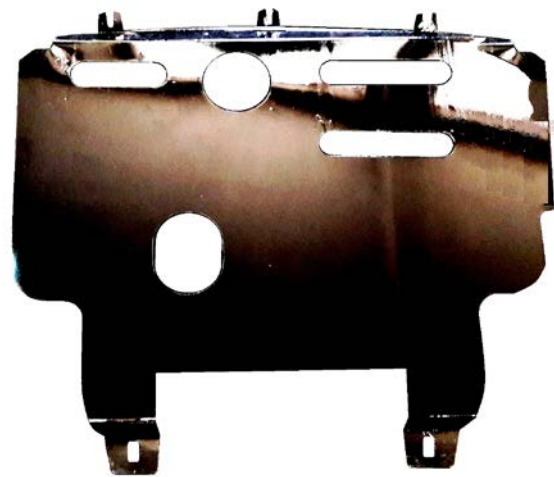

LINEA FIAT

CUBRE-0910

CUBRE CARTER
PALIO / SIENA
MOTOR
1.3 / 1.4 / 1.7

CUBRE-0915

CUBRE CARTER
UNO NOVO / MOBI
/ GRAND SIENA /
PALIO 2012>>

CUBRE-0922

CUBRECARTER
ARGO 1.8 -
CRONOS

CUBRE-0944

CUBRECARTER
ARGO 1.3

CUBRE-0932

CUBRE CARTER
TORO

CUBRE-0945

CUBRE CARTER
NOVO PALIO 1.6 -
GRAND SIENA
12/19

LINEA FORD

CUBRE-0924

CUBRE CARTER
KA KINETIC
MOTOR 1.6 / 1.5
2016>>

ECO-0921

CUBRE CARTER
ECOSPORT
KINETIC HASTA

2017

CUBRE-0929

CUBRE CARTER
ECOSPORT

2018>>

CUBRE-0928

CUBRE CARTER
FORD FOCUS III