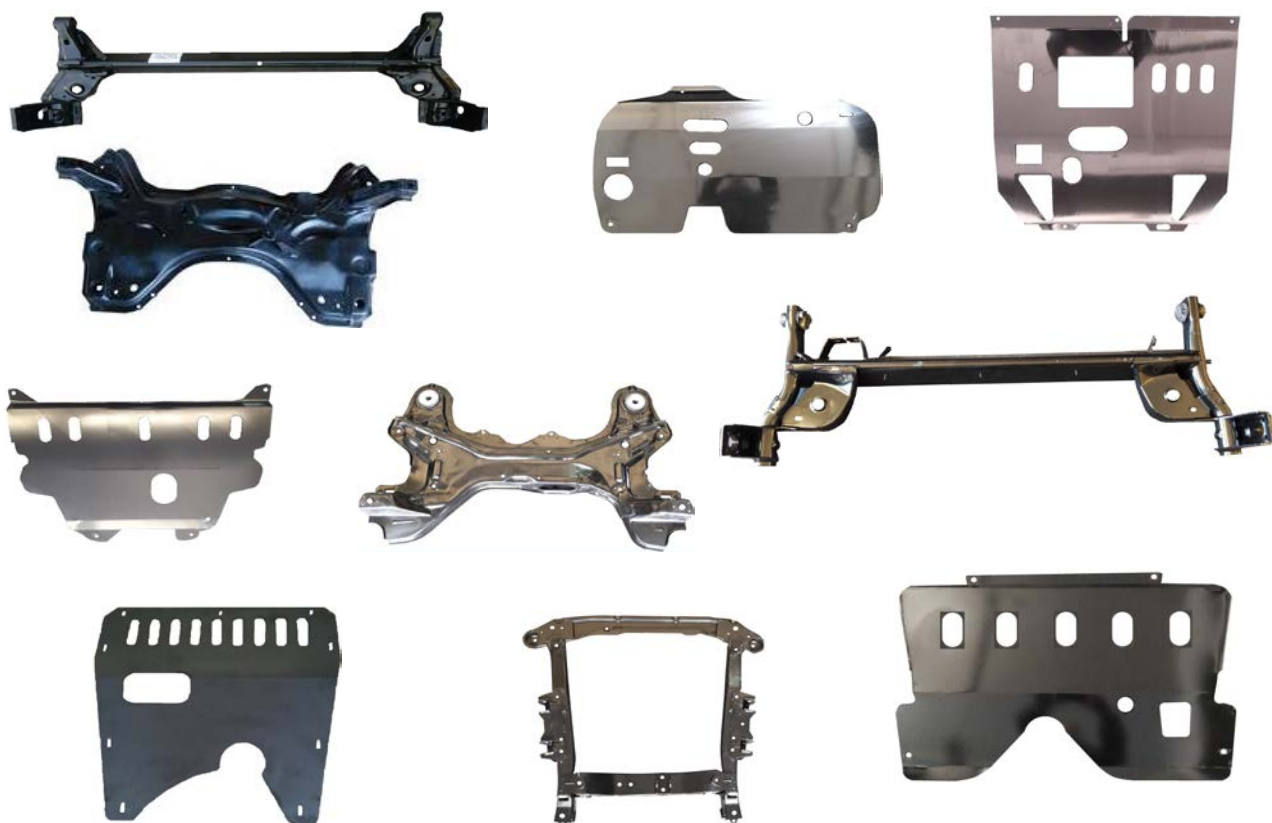

Dirección: Lacamera 1015 (1852) - Burzaco

Tel/Fax (011) 4294-3516 / 4293-8678 / 4214-4910 **WhatsApp : 15-6000-6807**

Web: www.senesaweb.com E-mail: ventas@senesaweb.com

LINEA CHERY

CUBRE-0938

CUBRE CARTER
TIGGO 3