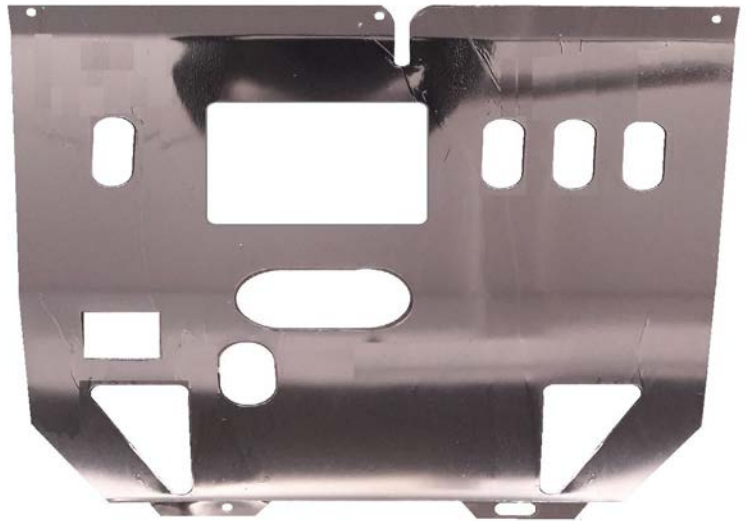

CUBRE CARTER
C3 / C3 PICASSO

CUBRE-0914

CUBRE CARTER
C4 / C4 LOUNGE

CUBRE-0913

CUBRE-0912

CUBRE CARTER
BERLINGO

CUBRE-0930

CUBRE CARTER
BERLINGO 1.6 HDI

LINEA FIAT

CUBRE-0910

CUBRE CARTER
PALIO / SIENA
MOTOR
1.3 / 1.4 / 1.7

CUBRE-0915

CUBRE CARTER
UNO NOVO / MOBI
/ GRAND SIENA /
PALIO 2012>>

CUBRE-0922

CUBRECARTER
ARGO 1.8 -
CRONOS

CUBRE-0944