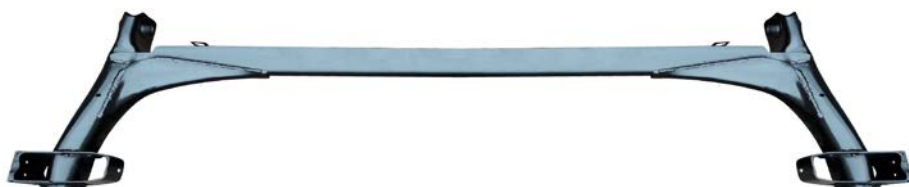

CUNA DE MOTOR
GOL POWER 1.4 /
GOL 1000

POLO-0815

CUNA DE MOTOR
POLO / CADDY

TREND-0650

CUNA DE MOTOR
GOL TREND /
VOYAGE / SURAN
LINEA NUEVA

BORA-0660

CUNA DE MOTOR BORA

CS-0809

CUNA DE MOTOR SENDA / GACEL / GOL LINEA VIEJA

EJE-0645

EJE TRASERO GOL MV / GACEL / SENDA / SAVEIRO / GOL AB9 TODOS

EJEB-0816

EJE TRASERO
BORA

EJET-0648

EJE TRASERO
GOL TREND
VOYAGE

NOVEDADES